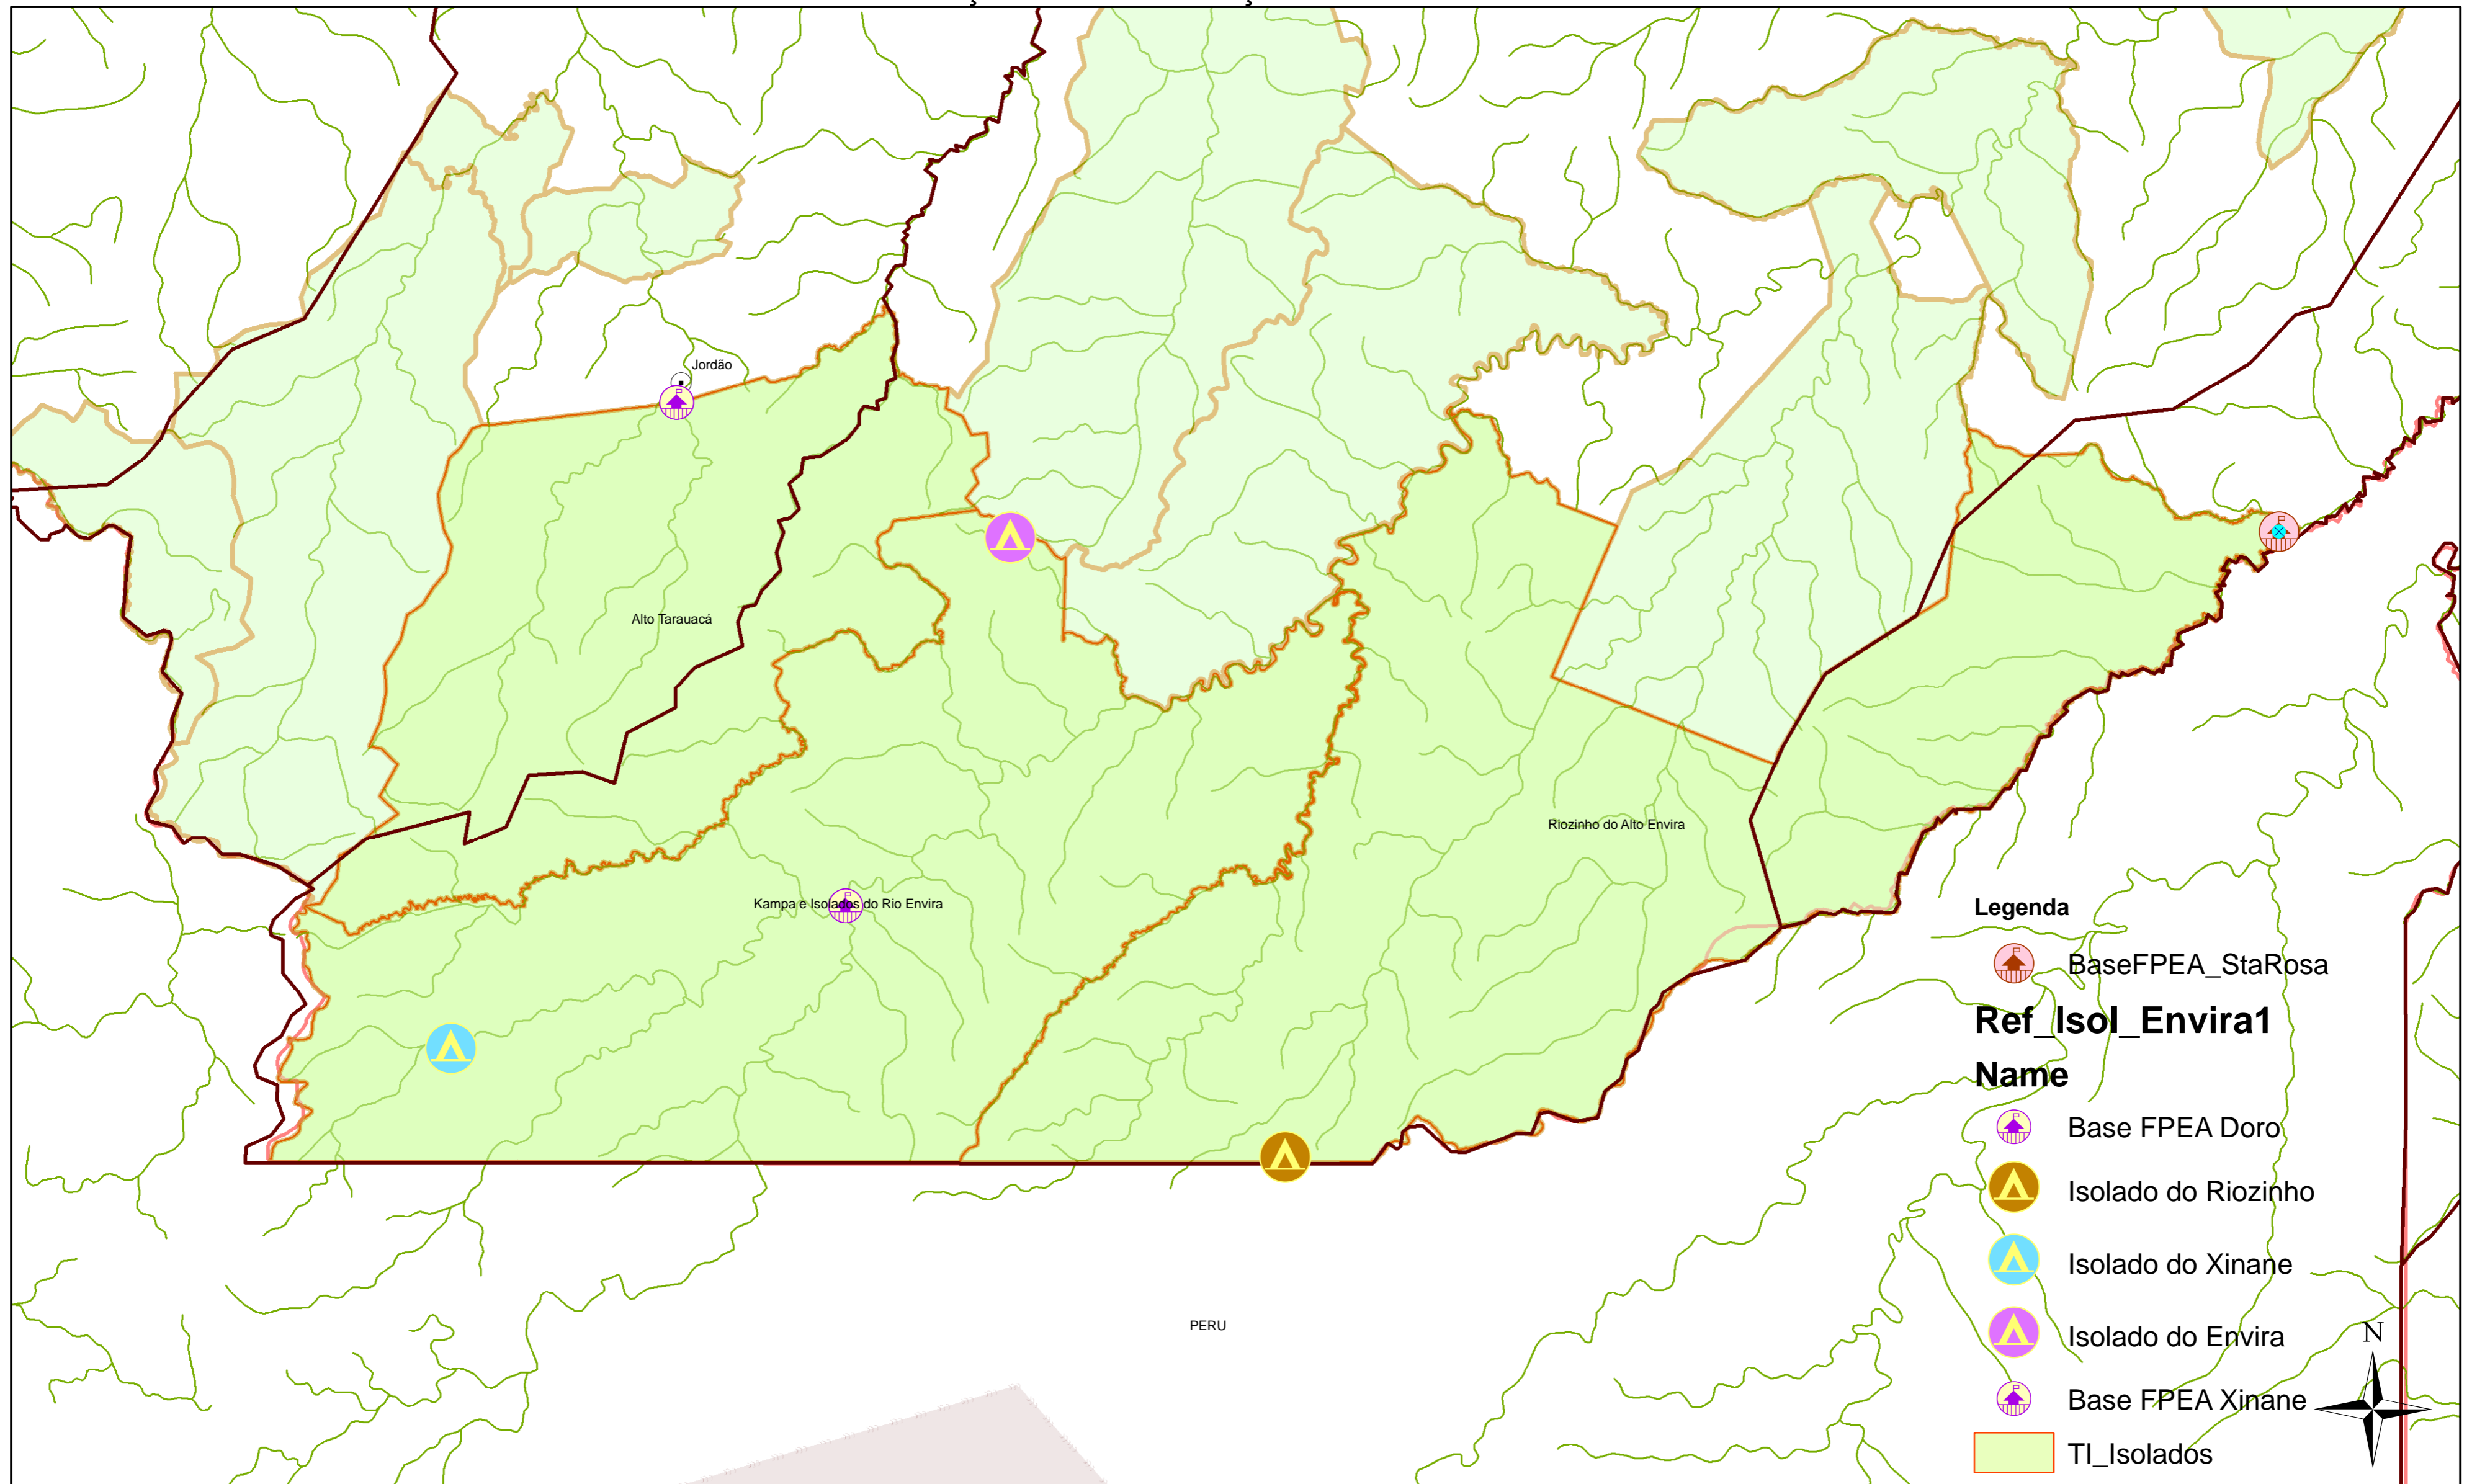

TI da Frente Envira

Novas informações sobre localização de Índios Isolados

FUNAI - FUNDAÇÃO NACIONAL DO ÍNDIO
CGII - Coordenação Geral de Índios Isolados
FPEAM - Frente de Proteção Etnoambiental Envira

Sobrevoe realizado em Abril/Maio2008

0 4,5 9 18 Quilômetros

1 cm igual 3,809806 Km